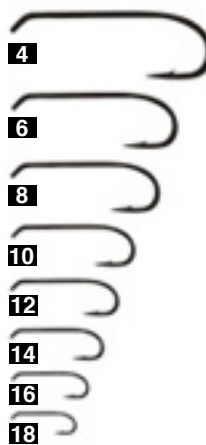

## RAM 5212

sèche tige longue.

Hameçon mouche sèche, bronzé forgé, fin de fer, oeillet interieur. Ouverture large.

N 8 au N 16

Par 10	1 € 60
Par 25	3 € 00
Par 50	5 € 20
Par 100	8 € 40

## RAM 3769

noyée, nymphe, tige moyenne, 1 x.

Hameçon mouche noyée et nymphes, bronzé, forgé, fort de fer, oeillet interieur, Ouverture large.

N 4 au N 20

Par 10	1 € 60
Par 25	3 € 00
Par 50	5 € 20
Par 100	8 € 40

## RAM 3761

noyée, nymphe, tige longue, 2 x.

Hameçon mouche noyée et nymphe, bronzé, forgé, fort de fer, oeillet interieur, Ouverture large.

N 4 au N 18

Par 10	1 € 60
Par 25	3 € 00
Par 50	5 € 20
Par 100	8 € 40

## RAM 79706

nymphe, streamer, tige extra longue, 4 x.

Hameçon mouche nymphe, streamer ... bronzé, forgé, fort de fer, oeillet interieur, Ouverture large.

N 10 au N 14

Par 10	1 € 60
Par 25	3 € 00
Par 50	5 € 20
Par 100	8 € 40