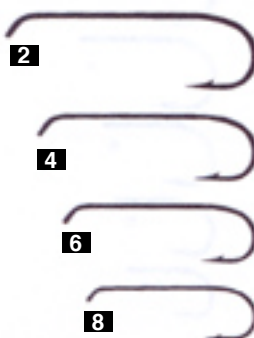

## RAM 3769

noyée, nymphe, tige moyenne, 1 x.

Hameçon mouche noyée et nymphes, bronzé, forgé, fort de fer, oeillet interieur, Ouverture large.

N 4 au N 20

Par 10	1 € 60
Par 25	3 € 00
Par 50	5 € 20
Par 100	8 € 40

## RAM 3761

noyée, nymphe, tige longue, 2 x.

Hameçon mouche noyée et nymphe, bronzé, forgé, fort de fer, oeillet interieur, Ouverture large.

N 4 au N 18

Par 10	1 € 60
Par 25	3 € 00
Par 50	5 € 20
Par 100	8 € 40

## RAM 79706

nymphe, streamer, tige extra longue, 4 x.

Hameçon mouche nymphe, streamer ... bronzé, forgé, fort de fer, oeillet interieur, Ouverture large.

N 10 au N 14

Par 10	1 € 60
Par 25	3 € 00
Par 50	5 € 20
Par 100	8 € 40

## RAM 71472

nymphe, streamer, tige longue, 3 x.

Hameçon mouche nymphe, streamer ... bronzé, forgé, fort de fer, oeillet interieur, Ouverture large.

N 2 au N 8

Par 10	1 € 60
Par 25	3 € 00
Par 50	5 € 20
Par 100	8 € 40